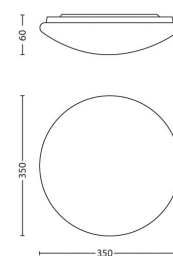

Philips myLiving
Stropní světlo

Twirly 27K

bílá
LED

myLiving

31815/31/16

Ozdobte svůj domov světlem

Vnese do svého pokoje přirozenost pomocí tohoto stropního svítidla LED Philips myLiving Twirly. Vrhá rozptýlené, hřejivé světlo, které osvětlí každý kout pokoje a lze je použít jak na strop, tak na stěnu.

Navrženo pro váš obývací pokoj nebo ložnici

- Vytvořte stylovou a přívětivou atmosféru
- Perfektní relaxace a atmosféra

Udržitelé řešení osvětlení

- Vysoce kvalitní světlo LED
- Úspora energie
- Hřejivé bílé světlo
- Dlouhá životnost až 15 let

Zvláštní vlastnosti

- Vhodné pro instalaci na stěnu nebo na strop

PHILIPS